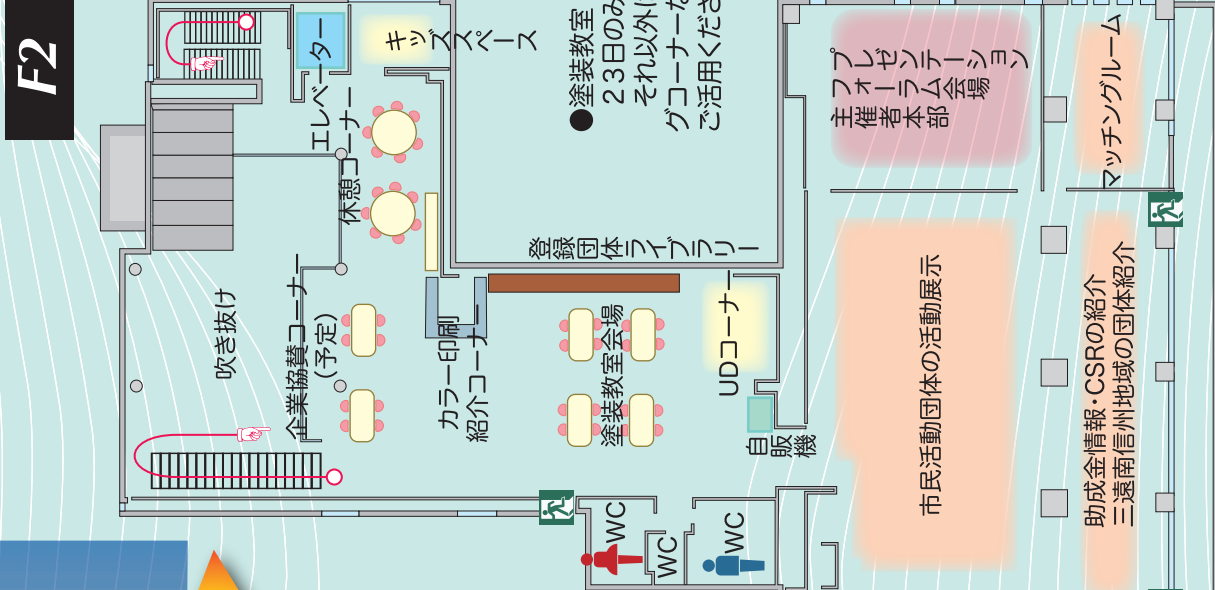

詳しくは、市民協働センターにお問い合わせください。

DREAM CREATOR

PARTNERSHIP MEETING

パートナーシップ・ミーティング

会場案内図

5

館内は、アルコール類以外の飲食が可能です。火気は使用できません。

● 塗装教室
 23日のみの開催になります。
 それ以外は、休憩コーナー、マッチングコーナーなど、出合いの広場として、ご活用ください。