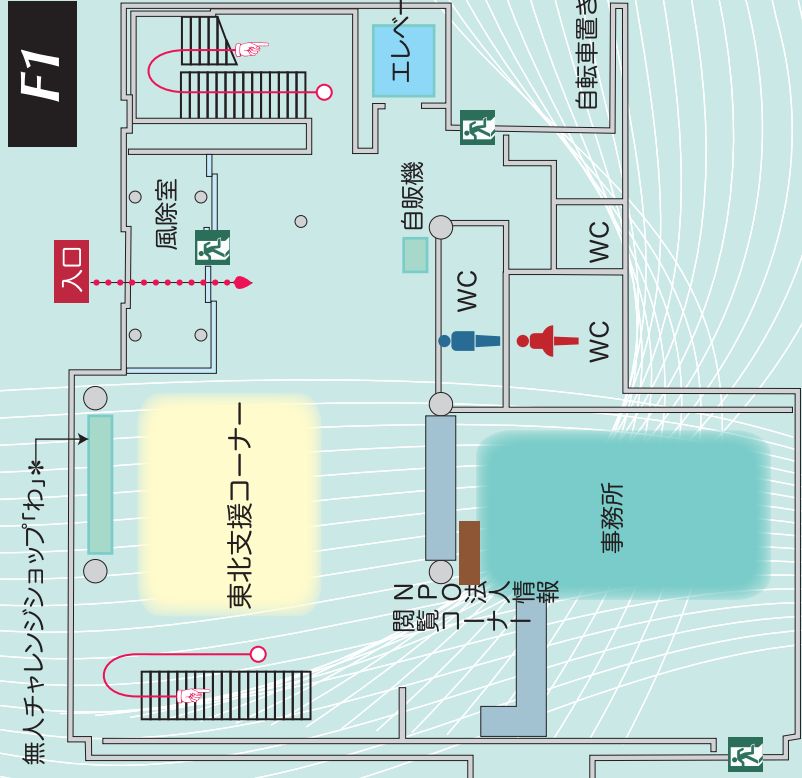

詳しくは、市民協働センターにお問い合わせください。

DREAM CREATOR

PARTNERSHIP MEETING

パートナーシップ・ミーティング

会場案内図

5

館内は、アルコール類以外の飲食が可能です。火気は使用できません。

● 塗装教室
 23日のみの開催になります。
 それ以外は、休憩コーナー、マッチングコーナーなど、出合いの広場として、ご活用ください。